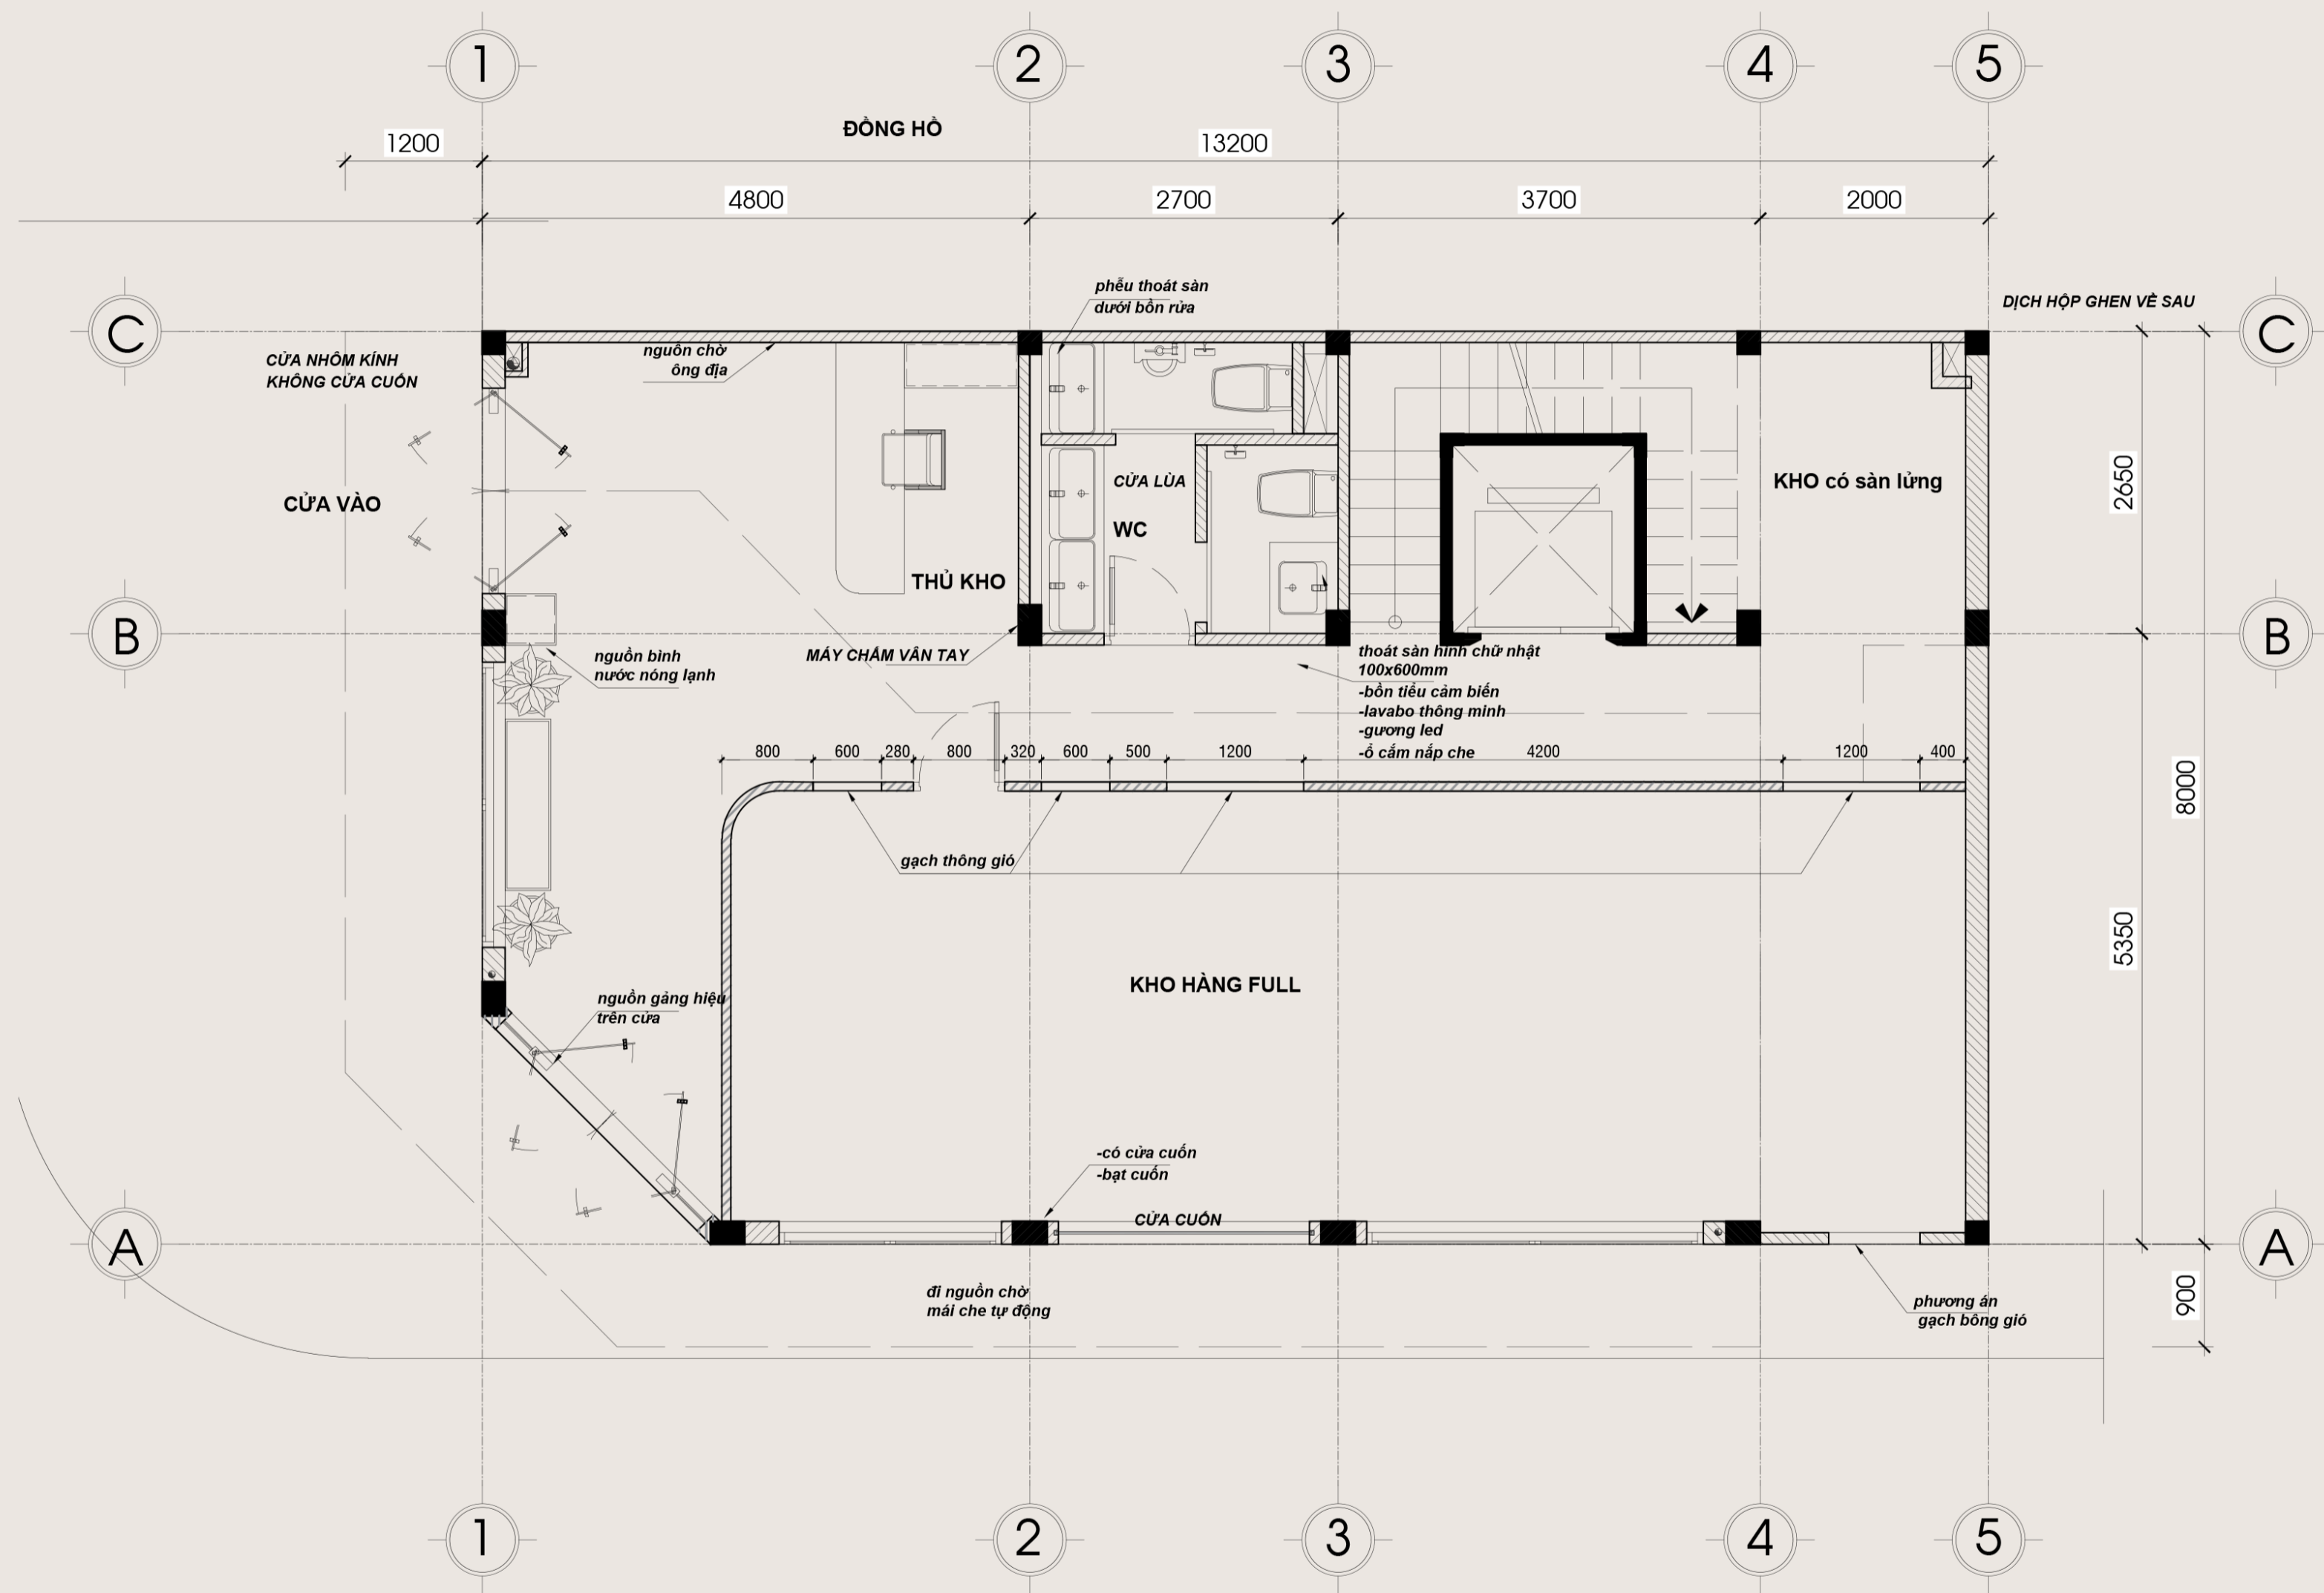

PRECONCEPT
CONCEPT
SPEC

S-HOUSING

INTERIOR ARCHITECTURE

PR098

CDT: ANH HUY
Đ/C: TÂN PHÚ

KHU VỰC THỦ KHO

KHU VỰC THỦ KHO

KHU VỰC THỦ KHO

KHU VỰC THỦ KHO

KHU VỰC THỦ KHO

KHU VỰC THỦ KHO

KHU VỰC THỦ KHO

WC 1

PHÒNG ĐIỀU PHỐI

PHÒNG ĐIỀU PHỐI

PHÒNG ĐIỀU PHỐI