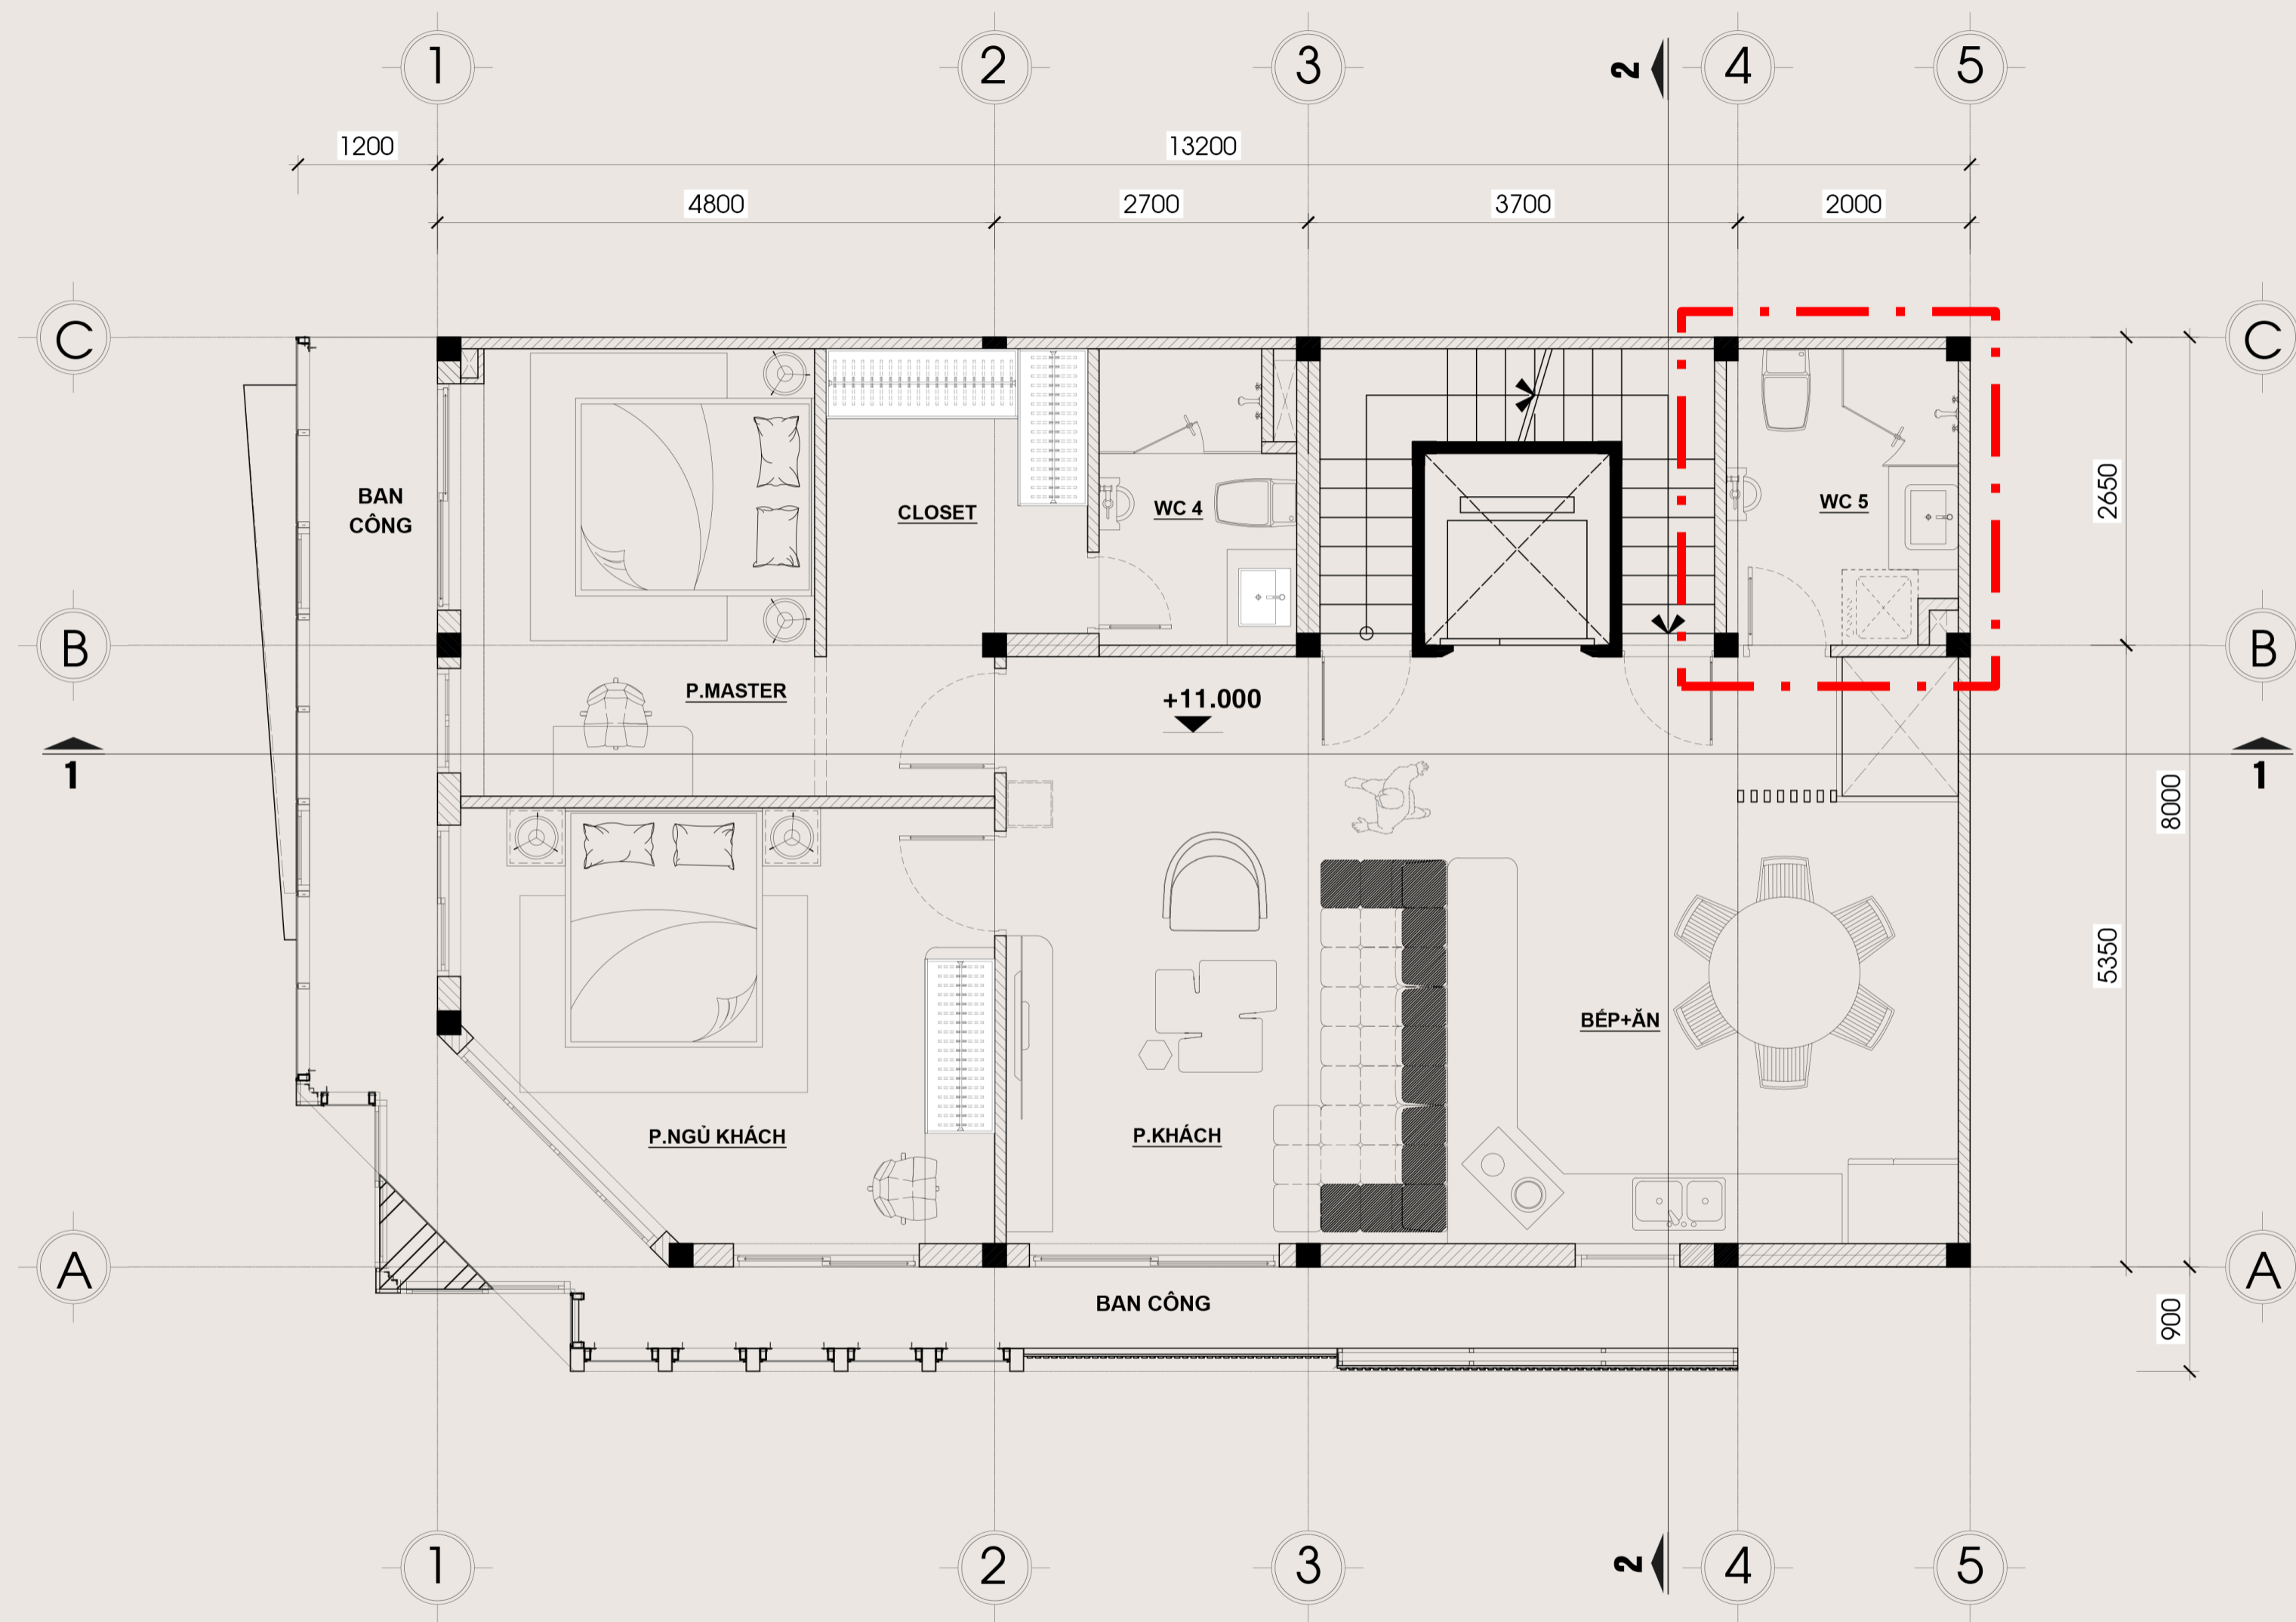

PHÒNG NGỦ KHÁCH

PHÒNG NGỦ KHÁCH

PHÒNG NGỦ KHÁCH

PHÒNG NGỦ KHÁCH

PHÒNG NGỦ KHÁCH

WC 5

INTERIOR CONCEPT

PHỐI CẢNH THIẾT KẾ

S-HOUSING.VN

WC 5

WC 6

WC 6

XÔNG KHÔ + XÔNG ƯỚT

INTERIOR CONCEPT

PHỐI CẢNH THIẾT KẾ

S-HOUSING.VN