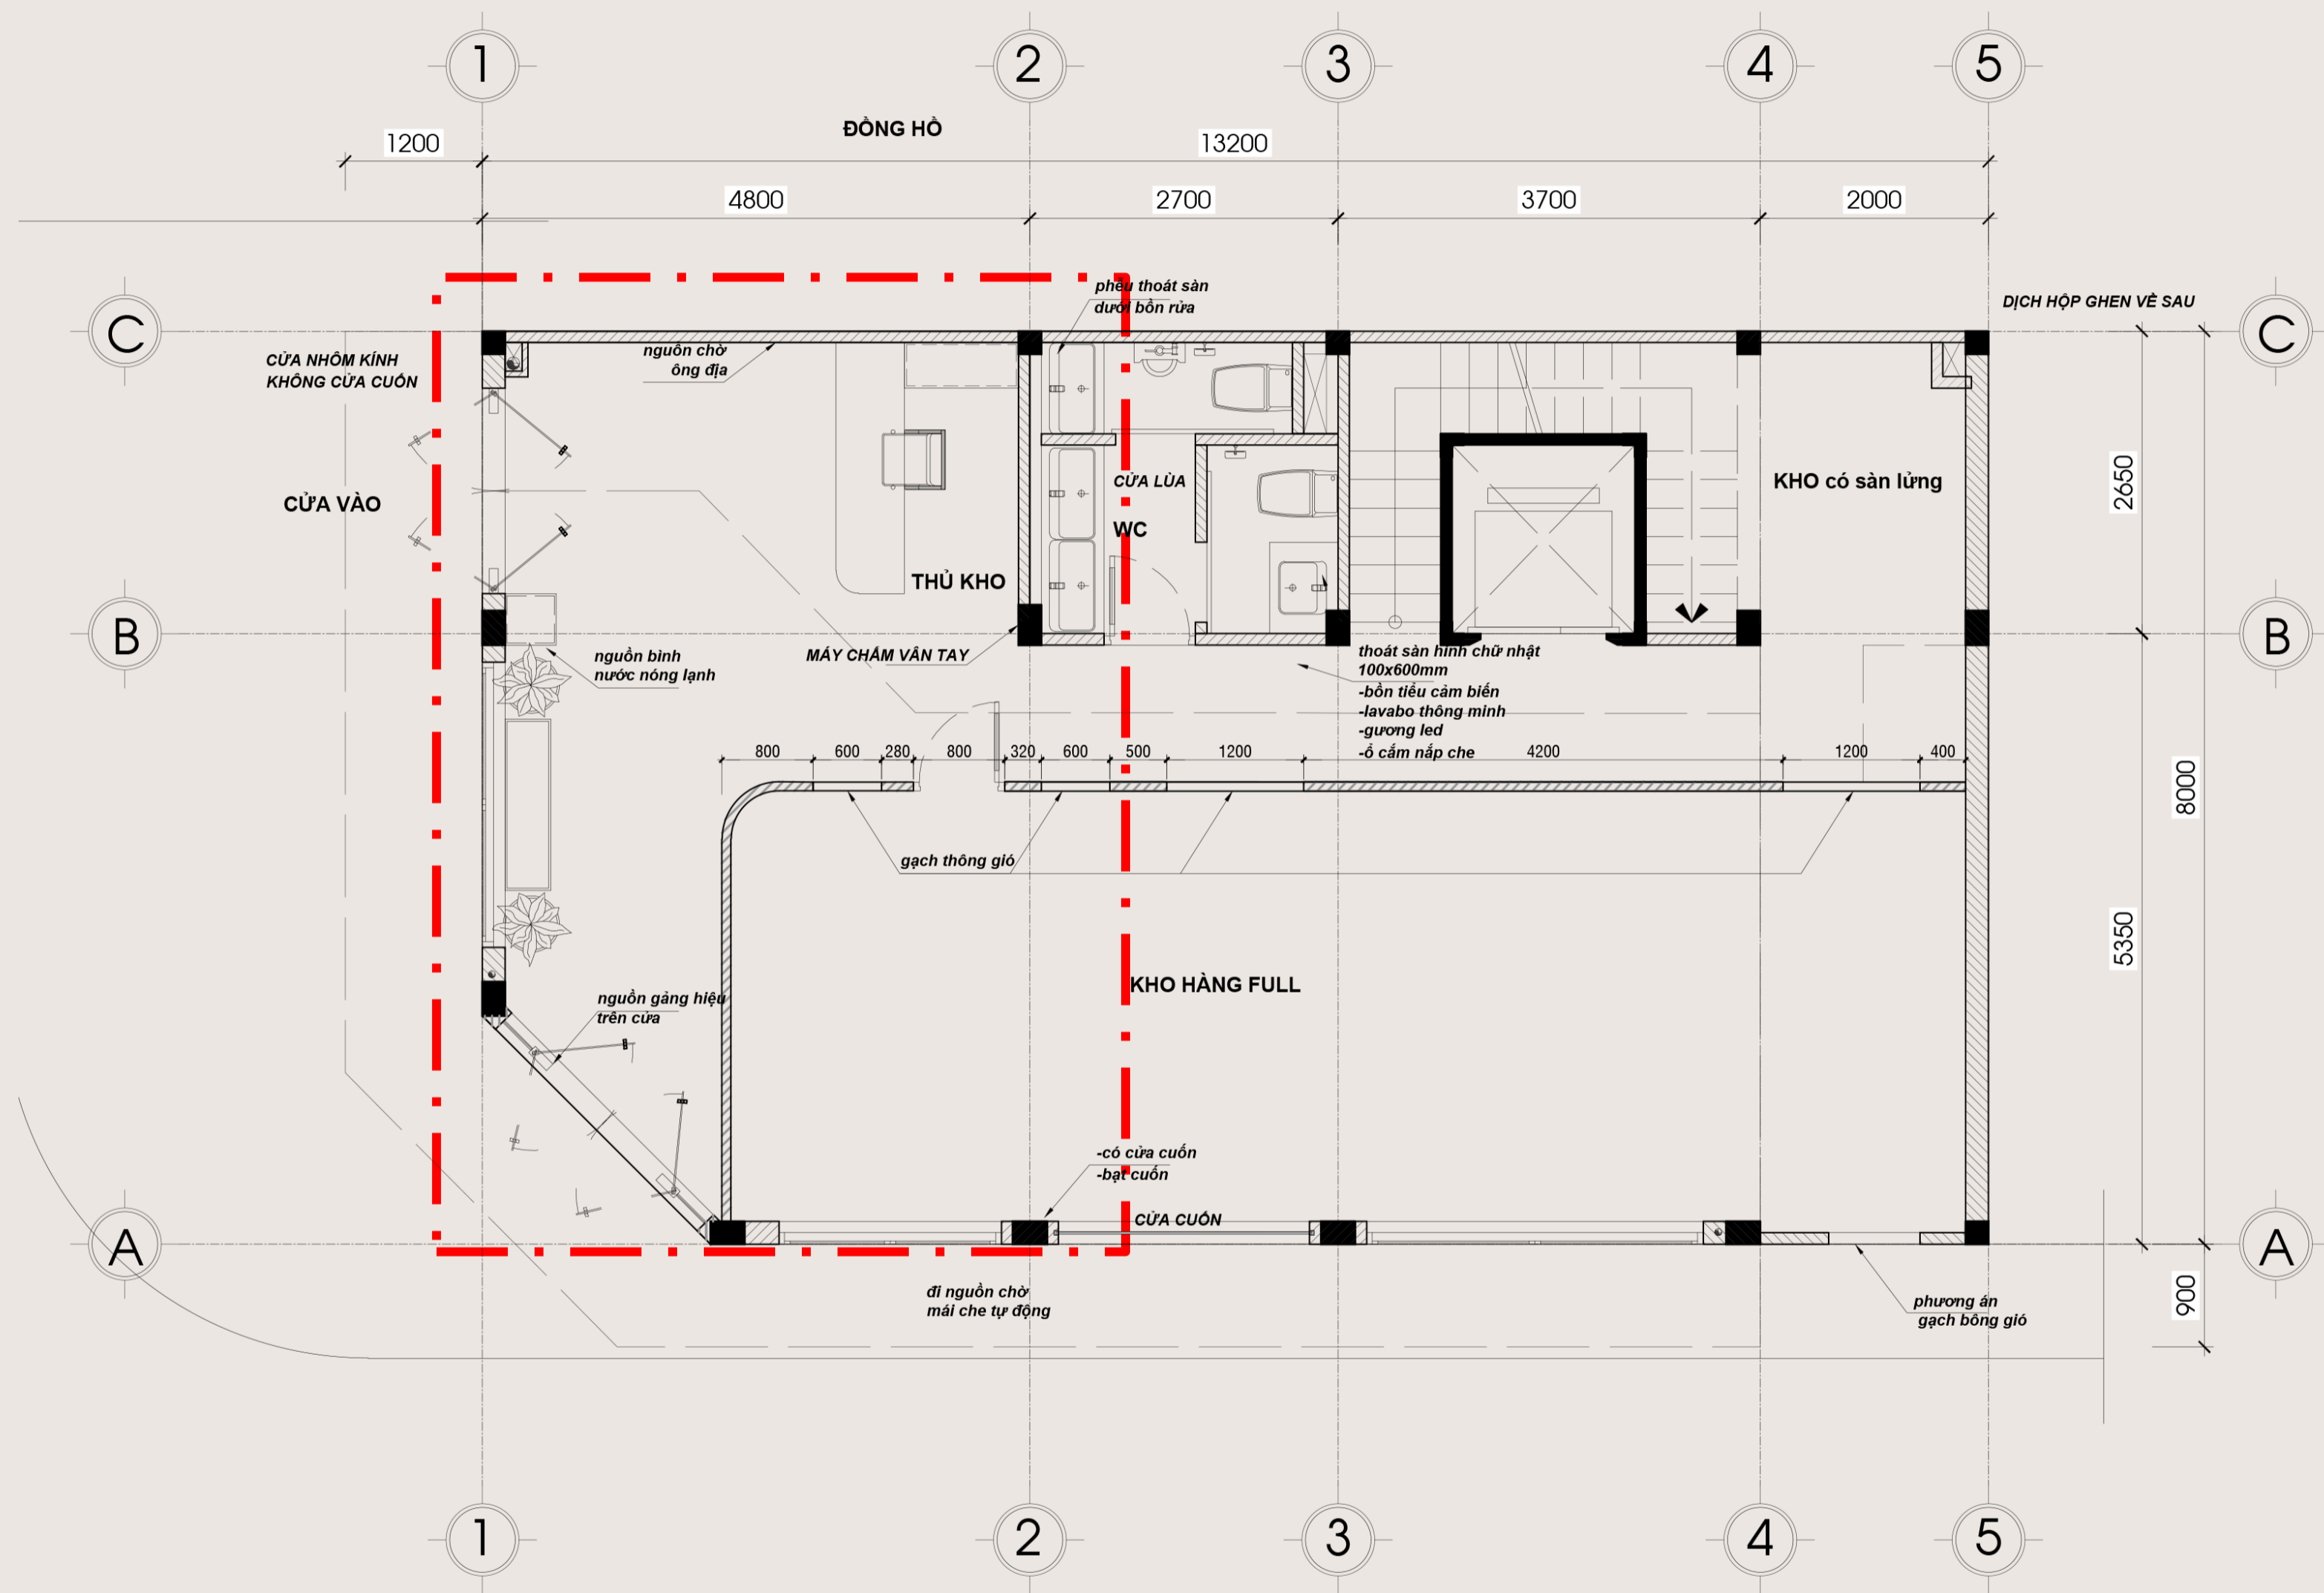

PRECONCEPT
CONCEPT
SPEC

S-HOUSING

INTERIOR ARCHITECTURE

PR098

CDT: ANH HUY
Đ/C: TÂN PHÚ

KHU VỰC THỦ KHO

KHU VỰC THỦ KHO

KHU VỰC THỦ KHO

KHU VỰC THỦ KHO

KHU VỰC THỦ KHO

KHU VỰC THỦ KHO

KHU VỰC THỦ KHO

WC 1

PHÒNG ĐIỀU PHỐI

PHÒNG ĐIỀU PHỐI

PHÒNG ĐIỀU PHỐI